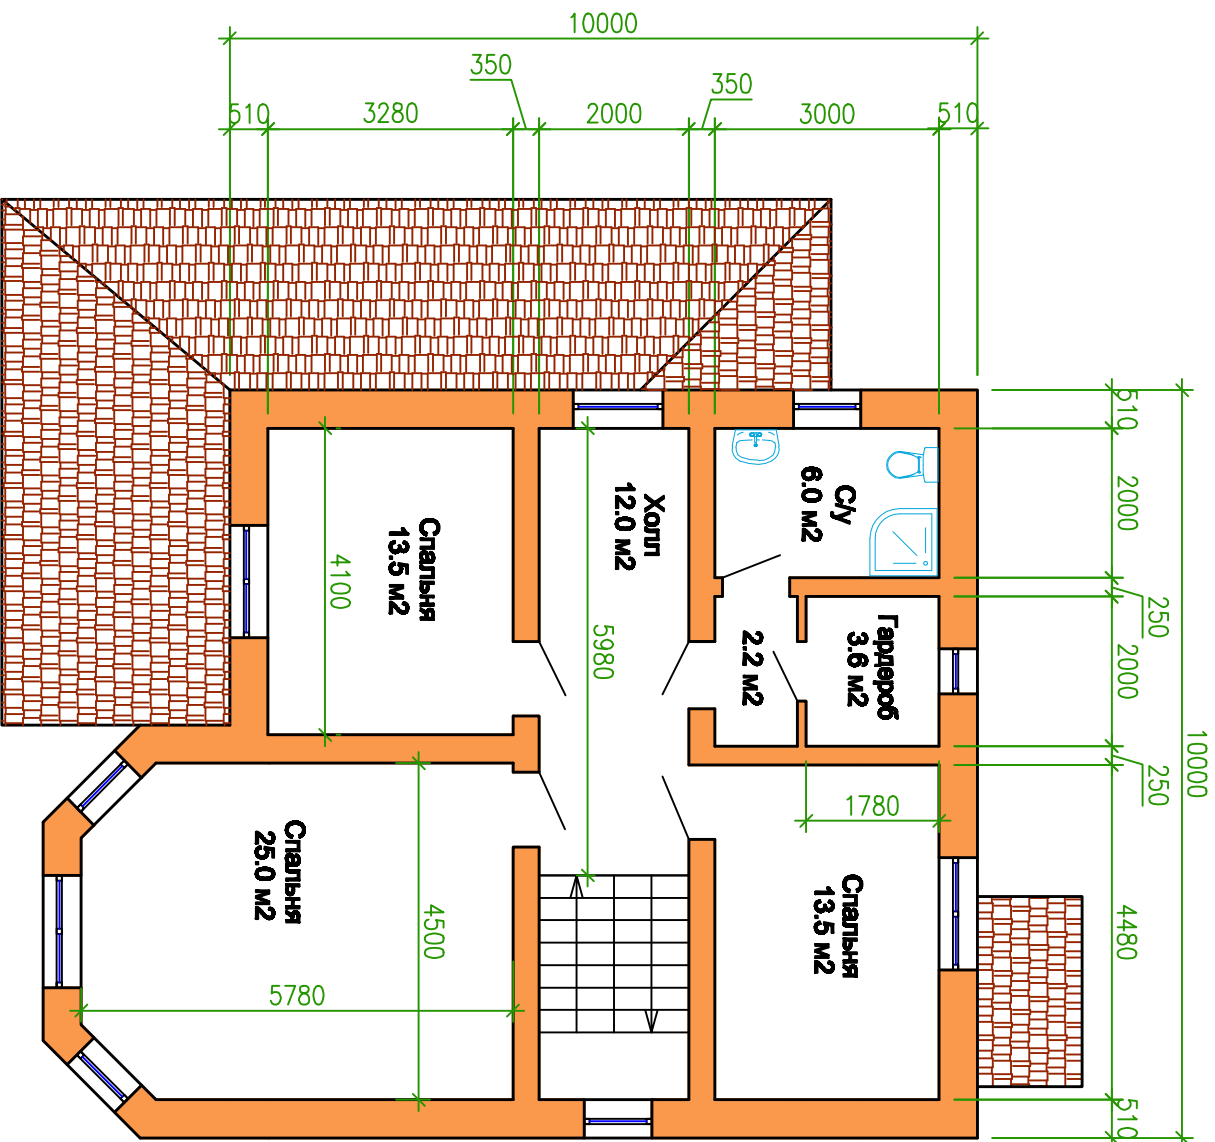

План 2-го этажа

Общая площадь дома - 156 м²